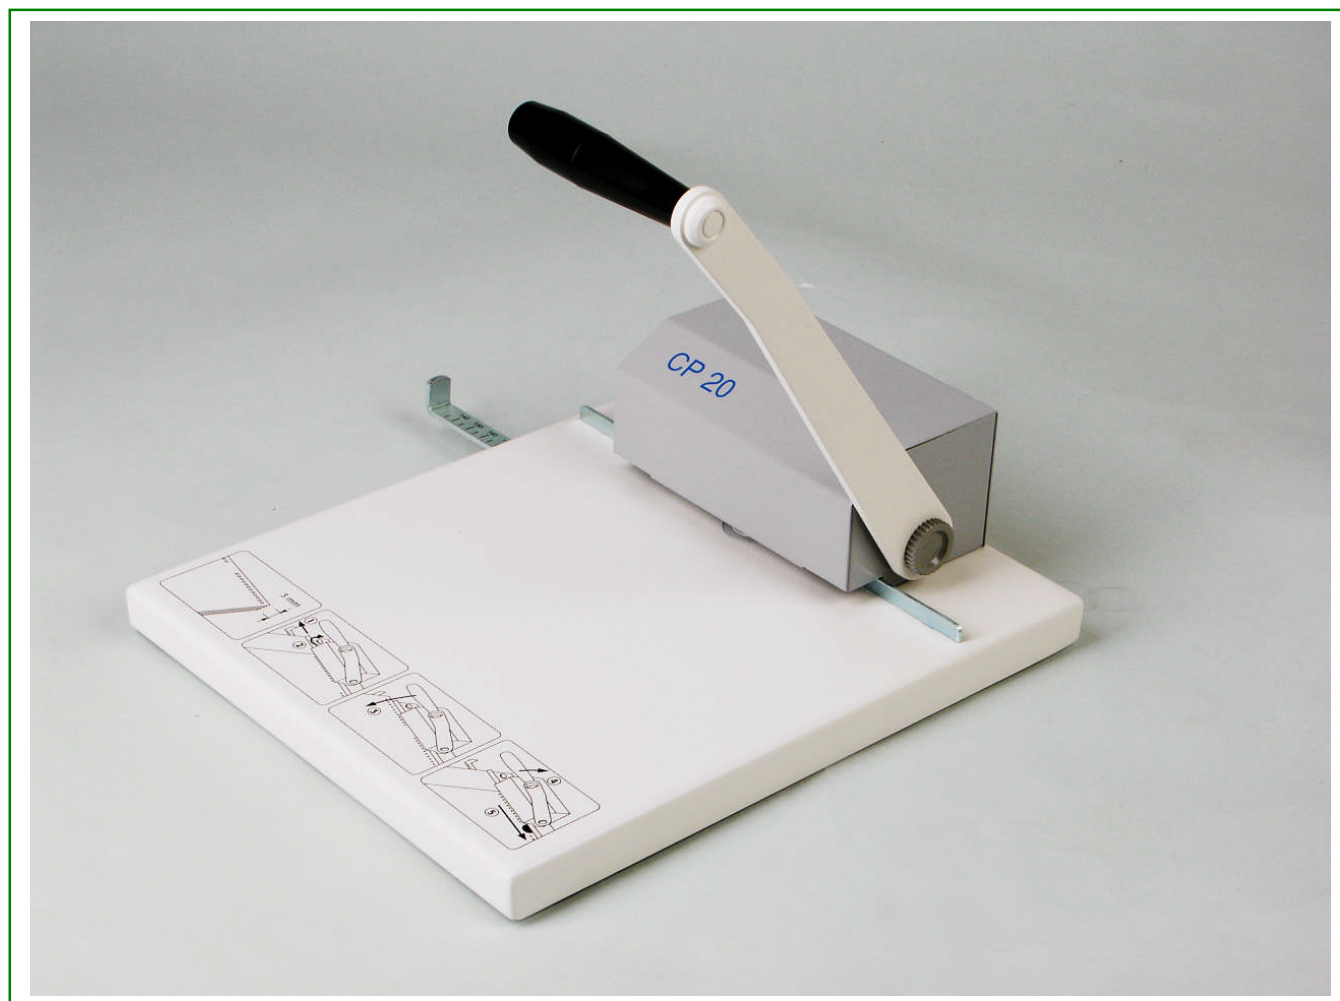

PERFORAREUR CALENDRIER CP 20 (demi-lune)

Epaisseur maxi de perforation : 3 mm (Selon papier utilisé)

L x P x H : 250 x 300 x 92 mm

Poids Net 3 KG