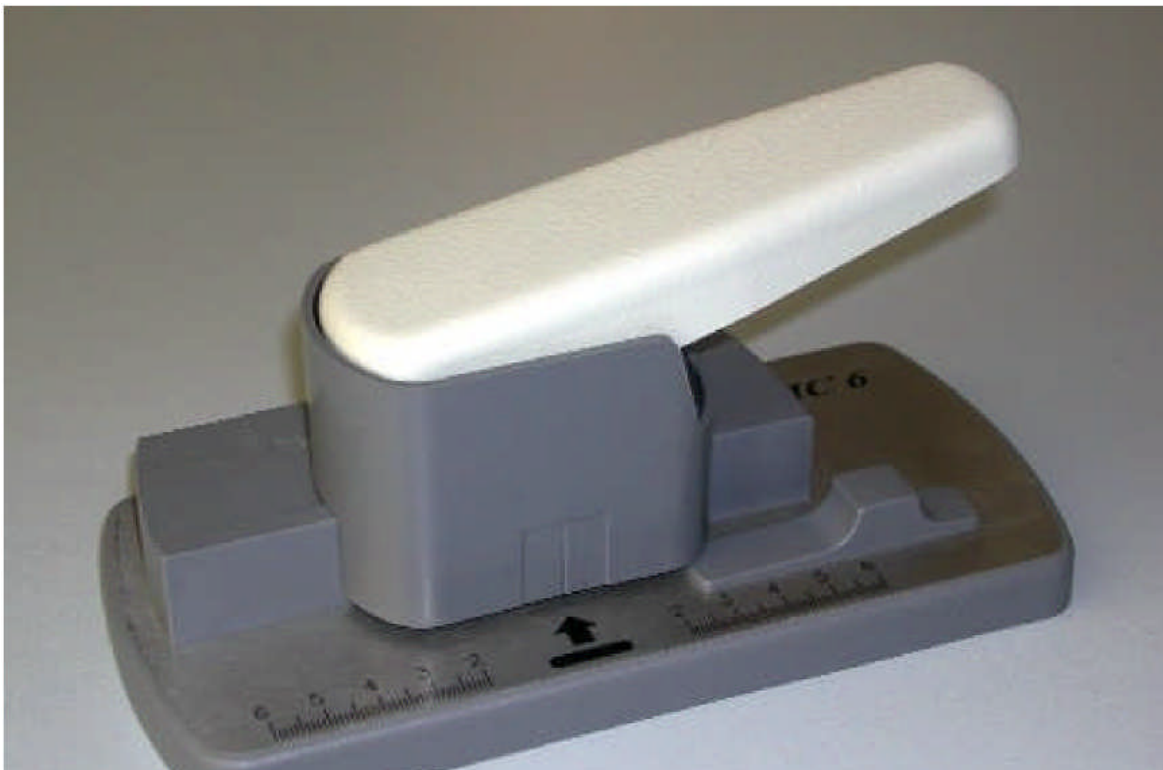

## Combiné Perforateur / Arrondisseur d'angles

Machine combinée deux en un "perforateur arrondisseur d'angle"

Idéale pour la finition de cartes de visites, badges d'identification, cartes plastifiées, photos, insertion de courroie ou clip etc.

Arrondisseur d'angle : Rayon de 6 mm (1/4").

Épaisseur maximale de perforation 1.5 mm

Perforateur: Trou oblong de 3 x 16 mm, réglable pour cartes de visites 86-120 mm  
Butée graduée en millimètre - réservoir à confettis dans la partie inférieure