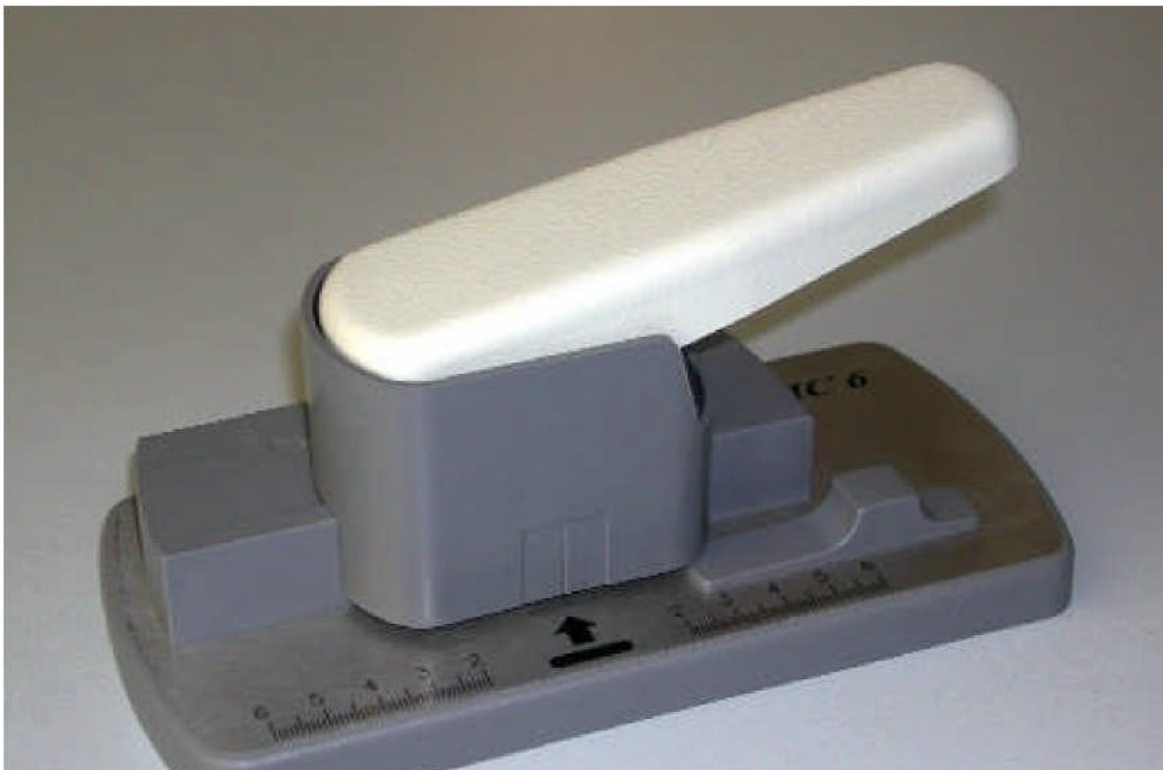

## Combiné Perforateur / Arrondisseur d'angles

Machine combinée deux en un "perforateur arrondisseur d'angle"  
Idéale pour la finition de cartes de visites, badges d'identification, cartes plastifiées, photos, insertion de courroie ou clip etc.

Arrondisseur d'angle : Rayon de 6 mm (1/4").

Épaisseur maximale de perforation 1.5 mm

Perforateur: Trou oblong de 3 x 16 mm, réglable pour cartes de visites 86-120 mm  
Butée graduée en millimètre - réservoir à confettis dans la partie inférieure